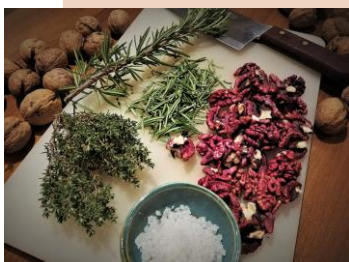

UNSER GARTEN

WALNUSS-SERIE EUR 4

Salznüsse mit Rosmarin
 Toffee-Nüsse
 Kandierte Nüsse mit Gewürzen
 Salsa-Nüsse

HIGH END EUR 6

Schwarze Nüsse
 Getrocknete Tomaten in Olivenöl
 Tomatenchutney
 Zitronenchutney
 Quittenchutney
 Cipolle di Waschbach (Zwiebelmarmelade)
 Powidl 200%
 Zwetschkenröster (EUR 4,5)