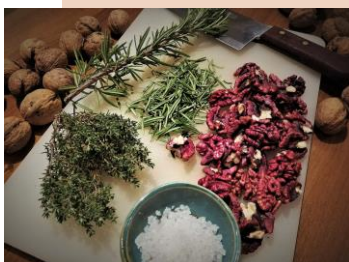

WINTER 2023-4

UNSER GARTEN

WALNUSS-SERIE EUR 5,5

Salznüsse mit Rosmarin
 Toffee-Nüsse
 Kandierte Nüsse mit
 Gewürzen

HIGH END EUR 8

Schwarze Nüsse
 Getrocknete Tomaten in Olivenöl
 Marokkanische Matboucha
 Tomatenchutney (klassisch)
 Zitronenchutney (orientalisch-scharf)
 Quittenchutney (mit chinesischer Fünf-Gewürze-Mischung)
 Cipolle di Waschbach (Zwiebelmarmelade)